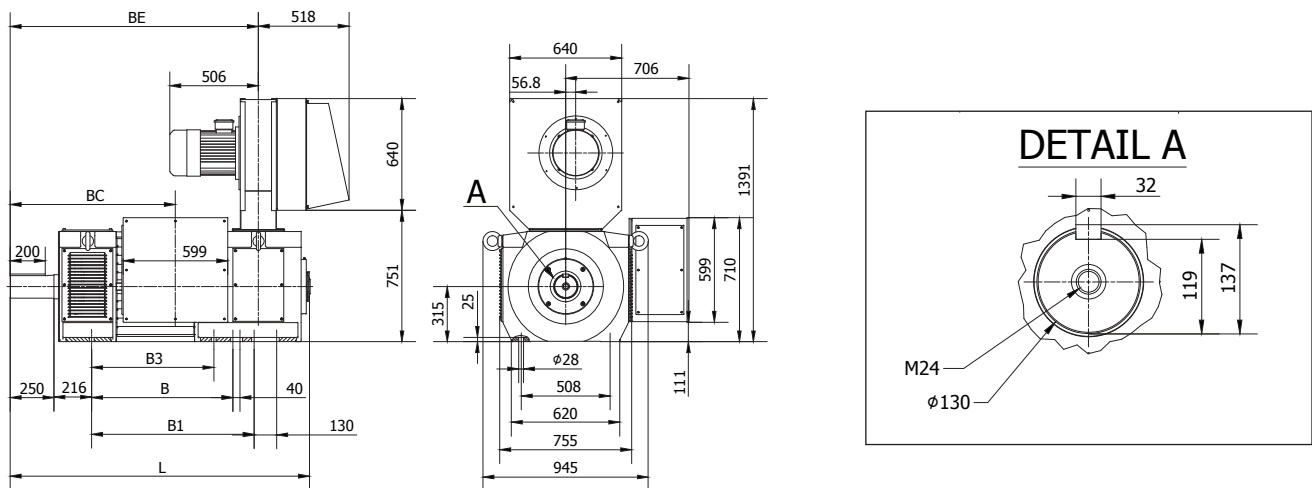

LAK 6315

Datasheet

Size	P (kW)	N1 (rpm)	T (Nm)	Un (V)	In (A)	N2 (rpm)	Nmax mec (rpm)	P field (W)	Bearings	Weight (kg)	I (kgm²)
A	from 175	335	5000	400	530	850	2500	5500	6228	2060	14.5
	390	740	5030	420	1030	1800					
	600	1140	5030	520	1250	1900					
	to 750	1860	3850	600	1340	1950					
B	from 170	275	5910	400	530	675	2500	6200	6228	2250	17.5
	390	610	6100	420	1040	1500					
	600	950	6030	520	1250	1600					
	to 790	1550	4870	600	1400	1550					
C	from 170	230	7060	400	540	580	2500	7000	6228	2480	20.5
	390	510	7300	420	1050	1300					
	600	790	7250	520	1260	1350					
	to 800	1300	5880	600	1420	1300					
D	from 160	190	8050	400	530	500	2400	8000	6228	2740	24.0
	380	430	8440	420	1030	1100					
	600	670	8550	520	1270	1100					
	to 810	1100	7030	600	1440	1100					

Dimension drawing / Plan d'encombrement

IC06

LAK 6315 dimensions in mm						
Type	B	BC	BE	B1	B3	L
LAK 6315 A	808	944	1419	928	698	1699
LAK 6315 B	898	1033	1509	1018	788	1789
LAK 6315 C	1000	1136	1611	1120	890	1891
LAK 6315 D	1113	1249	1724	1233	1003	2004