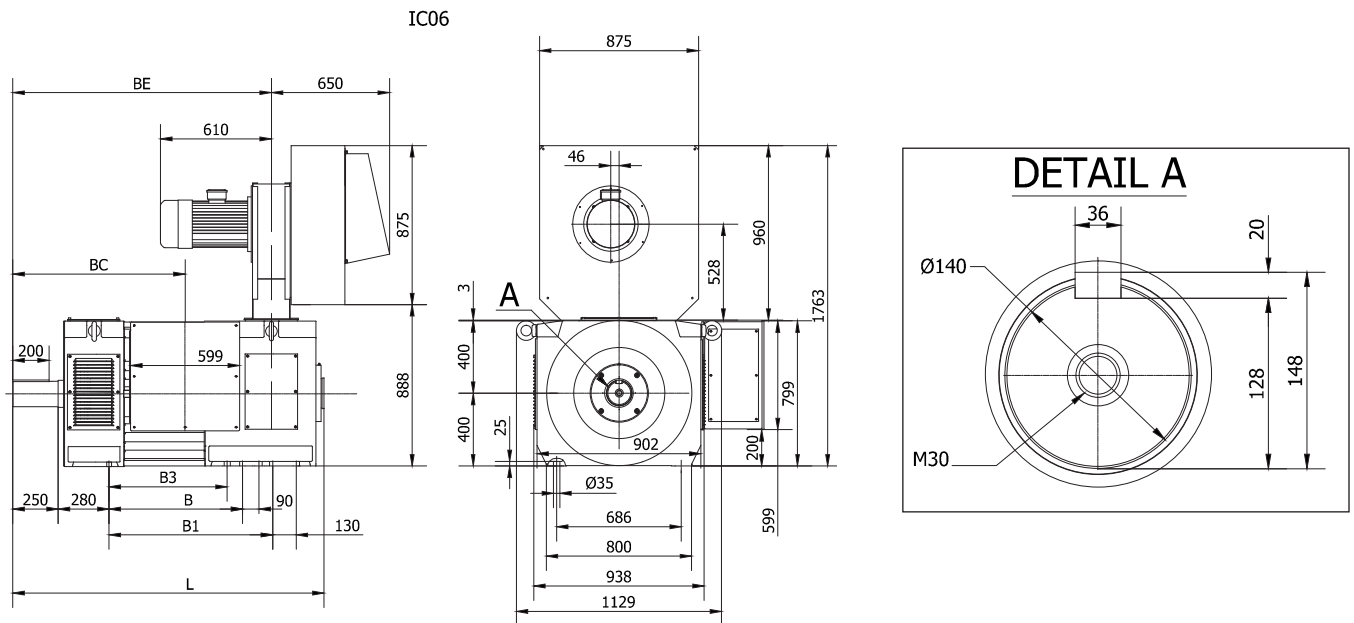

LAK 6400

Datasheet

Size	P (kW)	N1 (rpm)	T (Nm)	Un (V)	In (A)	N2 (rpm)	Nmax mec (rpm)	P field (W)	Bearings	Weight (kg)	I (kgm²)
A	from 160	190	8040	400	530	850	2100	7200	6230	3100	36.0
	510	600	8120	440	1280	1600					
	820	1080	7250	520	1690	1600					
	to 1020	1450	6720	600	1800	1650					
B	from 150	160	8950	400	510	750	2100	8000	6230	3500	41.5
	500	490	9740	440	1270	1600					
	820	890	8800	520	1690	1600					
	to 1050	1200	8360	600	1860	1600					
C	from 145	130	10650	400	500	600	2100	9000	6230	3900	47.5
	490	410	11410	440	1250	1500					
	810	750	10320	520	1680	1400					
	to 1070	1000	10220	600	1900	1400					
D	from 140	110	12150	400	500	500	2100	10000	6230	4300	54.0
	470	350	12830	440	1210	1300					
	800	630	12130	520	1670	1200					
	to 1070	850	12020	600	1900	1150					

Dimension drawing / Plan d'encombrement

LAK 6400 dimensions in mm						
Type	B	BC	BE	B1	B3	L
LAK 6400 A	740	953	1426	864	650	1711
LAK 6400 B	830	1043	1516	954	740	1801
LAK 6400 C	932	1145	1618	1056	842	1903
LAK 6400 D	1045	1258	1731	1169	955	2016